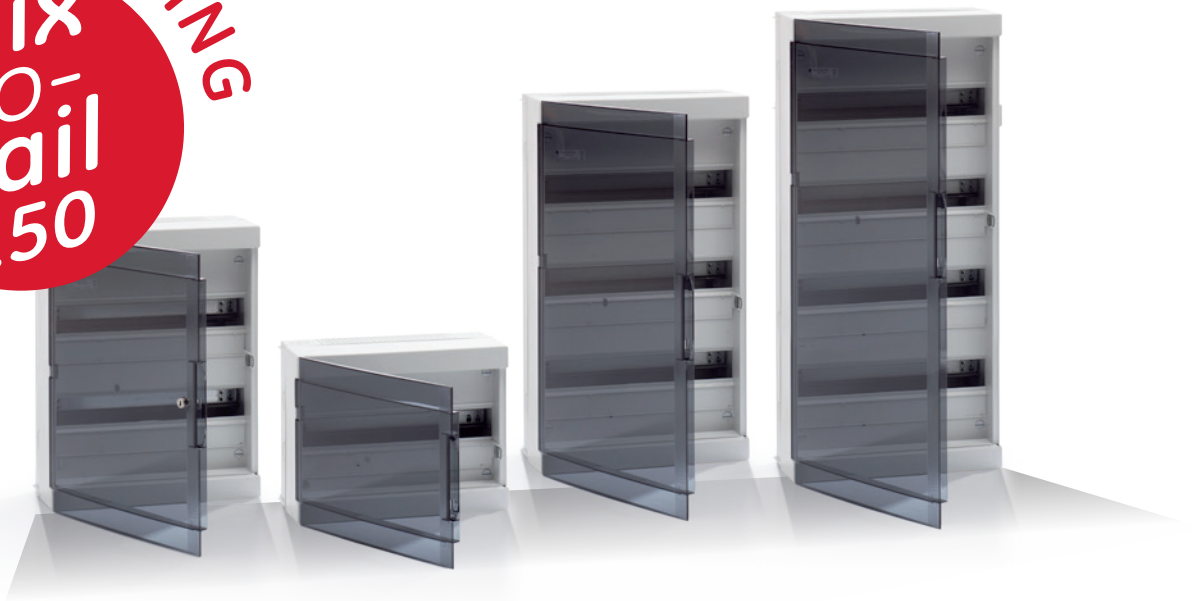

## Fix-o-Rail 150

De Fix-o-Rail 150 verdeelkast, nu meer dan ooit op uw maat.

Promotie:  
5x Fix-o-rail 150  
=  
1 gratis fleece

Kom langs en ontdek  
de nieuwe Fix-o-Rail 150

op \_\_\_\_\_

van \_\_\_\_\_