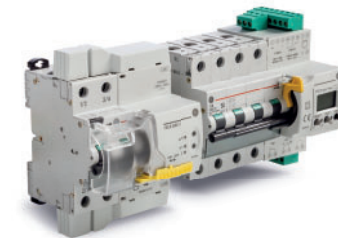

PremEon*
Een vernieuwde en moderne elektronische trip unit.

Unibis* RCBO
Tot 50% plaatsbesparing. Compacte differentieelautomaat.

Efficor*
Nieuwe contactoren en starter-combinaties voor veeleisende toepassingen.