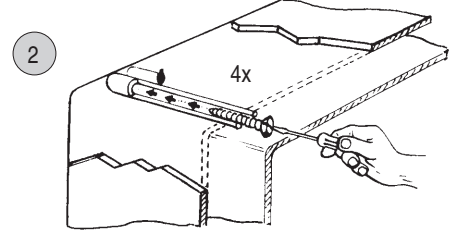

ARIA

IP 66

Direct wall mounting
 Montage mural direct
 Direkte Wandbefestigung
 Montaje directo
 Montagem directa
 Fissaggio diretto a muro
 Direkte wandbevestiging

300x200/400x300/500x400/600x400 - Ø6mm
 700x500/800x600/1000x800 - Ø8mm