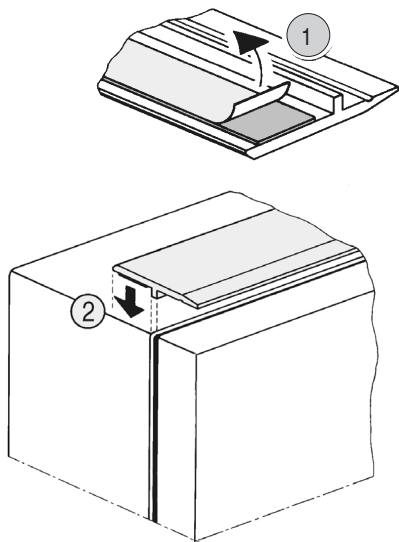

ARIA

IP 66

Direct wall mounting
 Montage mural direct
 Direkte Wandbefestigung
 Montaje directo
 Montagem directa
 Fissaggio diretto a muro
 Direkte wandbevestiging

300x200/400x300/500x400/600x400 - Ø6mm
 700x500/800x600/1000x800 - Ø8mm

Wall fixing lugs
 Pattes de fixation
 Befestigungslaschen
 Soportes de fijación
 Suportes de fixaçã
 Piedini di fissaggio
 Bevestigingsvoetjes

Air vent
 Aérateur
 Belüftungskappe
 Aireadores
 Ventiladores
 Aeratori
 Ventilatioerooster

IP 34

	A	B
400x300	45	43
500x400	45	43
600x400	45	43
700x500	80	55
800x600	80	55
1000x800	80	55

IP 66

Rail for terminal blocks
 Barrette pour clames de raccordement
 Tragschiene für Klemmen
 Barra para bornes terminales
 Baramento para bornes
 Barra per morsetti
 Rail voor verdeelklemmen