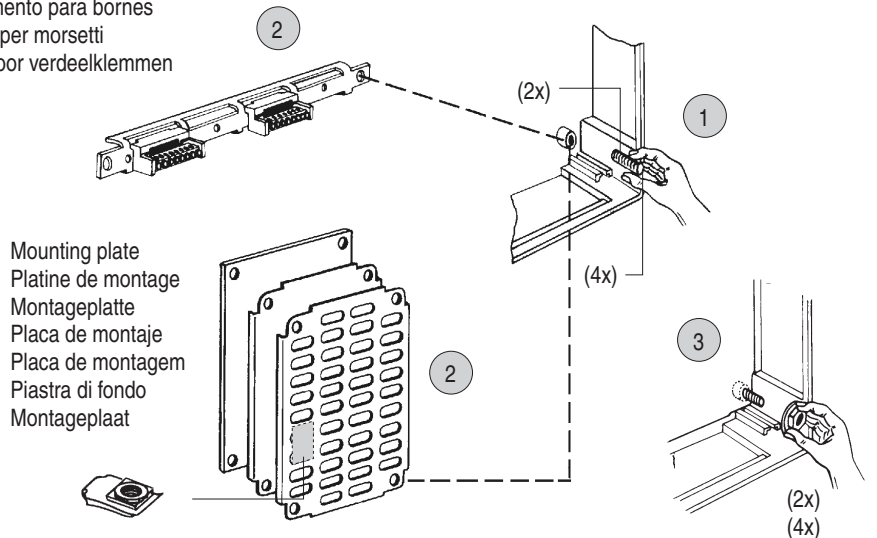

IP 34

	A	B
400x300	45	43
500x400	45	43
600x400	45	43
700x500	80	55
800x600	80	55
1000x800	80	55

IP 66

Rail for terminal blocks
 Barrette pour clames de raccordement
 Tragschiene für Klemmen
 Barra para bornes terminales
 Baramento para bornes
 Barra per morsetti
 Rail voor verdeelklemmen

Mounting frame
Châssis
Montagerahmen
Chassis

Chassis
Chassis
Montageraam

Rail for terminal blocks
Barrette pour clames de raccordement
Tragschiene für Klemmen
Barra para bornes terminales

Barramento para bornes
Barra per morsetti
Rail voor verdeelklemmen