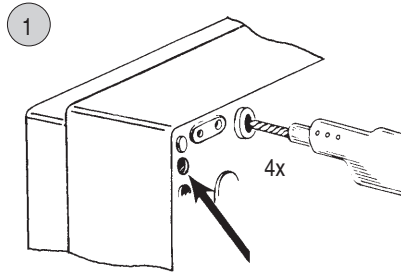

ARIA

IP 66

Direct wall mounting
 Montage mural direct
 Direkte Wandbefestigung
 Montaje directo
 Montagem directa
 Fissaggio diretto a muro
 Direkte wandbevestiging

300x200/400x300/500x400/600x400 - Ø6mm
 700x500/800x600/1000x800 - Ø8mm

IP 34

	A	B
400x300	45	43
500x400	45	43
600x400	45	43
700x500	80	55
800x600	80	55
1000x800	80	55

IP 66

Rail for terminal blocks
 Barrette pour clames de raccordement
 Tragschiene für Klemmen
 Barra para bornes terminales
 Baramento para bornes
 Barra per morsetti
 Rail voor verdeelklemmen