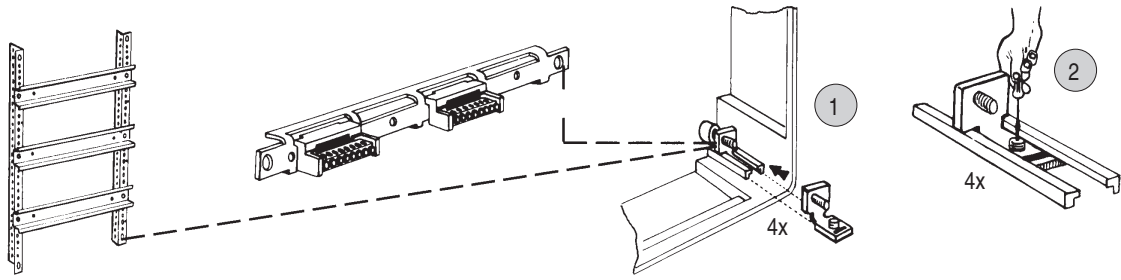

IP 34

	A	B
400x300	45	43
500x400	45	43
600x400	45	43
700x500	80	55
800x600	80	55
1000x800	80	55

IP 66

Rail for terminal blocks
 Barrette pour clames de raccordement
 Tragschiene für Klemmen
 Barra para bornes terminales
 Baramento para bornes
 Barra per morsetti
 Rail voor verdeelklemmen

Mounting frame
Châssis
Montagerahmen
Chassis

Chassis
Chassis
Montageraam

Rail for terminal blocks
Barrette pour clames de raccordement
Tragschiene für Klemmen
Barra para bornes terminales

Barramento para bornes
Barra per morsetti
Rail voor verdeelklemmen