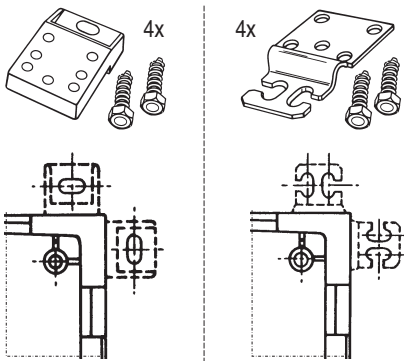

Wall fixing lugs
Pattes de fixation
Befestigungslaschen
Soportes de fijación
Suportes de fixaçã
Piedini di fissaggio
Bevestigingsvoetjes