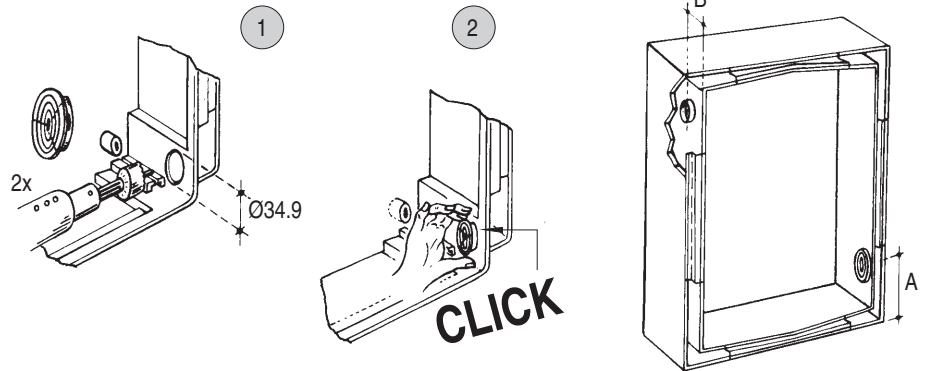

ARIA

IP 66

Direct wall mounting
 Montage mural direct
 Direkte Wandbefestigung
 Montaje directo
 Montagem directa
 Fissaggio diretto a muro
 Direkte wandbevestiging

300x200/400x300/500x400/600x400 - Ø6mm
 700x500/800x600/1000x800 - Ø8mm

IP 34

	A	B
400x300	45	43
500x400	45	43
600x400	45	43
700x500	80	55
800x600	80	55
1000x800	80	55

IP 66

Rail for terminal blocks
 Barrette pour clames de raccordement
 Tragschiene für Klemmen
 Barra para bornes terminales
 Baramento para bornes
 Barra per morsetti
 Rail voor verdeelklemmen