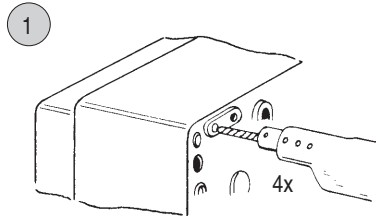

ARIA

IP 66

Direct wall mounting
 Montage mural direct
 Direkte Wandbefestigung
 Montaje directo
 Montagem directa
 Fissaggio diretto a muro
 Direkte wandbevestiging

300x200/400x300/500x400/600x400 - Ø6mm
 700x500/800x600/1000x800 - Ø8mm

IP 34

	A	B
400x300	45	43
500x400	45	43
600x400	45	43
700x500	80	55
800x600	80	55
1000x800	80	55

IP 66

Rail for terminal blocks
 Barrette pour clames de raccordement
 Tragschiene für Klemmen
 Barra para bornes terminales
 Baramento para bornes
 Barra per morsetti
 Rail voor verdeelklemmen