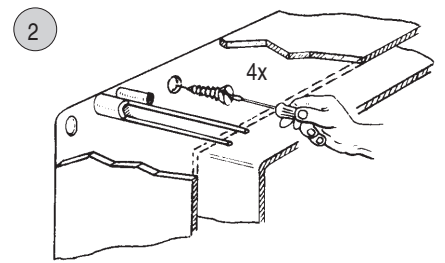

ARIA

IP 66

Direct wall mounting
 Montage mural direct
 Direkte Wandbefestigung
 Montaje directo
 Montagem directa
 Fissaggio diretto a muro
 Direkte wandbevestiging

300x200/400x300/500x400/600x400 - Ø6mm
 700x500/800x600/1000x800 - Ø8mm

IP 34

	A	B
400x300	45	43
500x400	45	43
600x400	45	43
700x500	80	55
800x600	80	55
1000x800	80	55

IP 66

Rail for terminal blocks
 Barrette pour clames de raccordement
 Tragschiene für Klemmen
 Barra para bornes terminales
 Baramento para bornes
 Barra per morsetti
 Rail voor verdeelklemmen