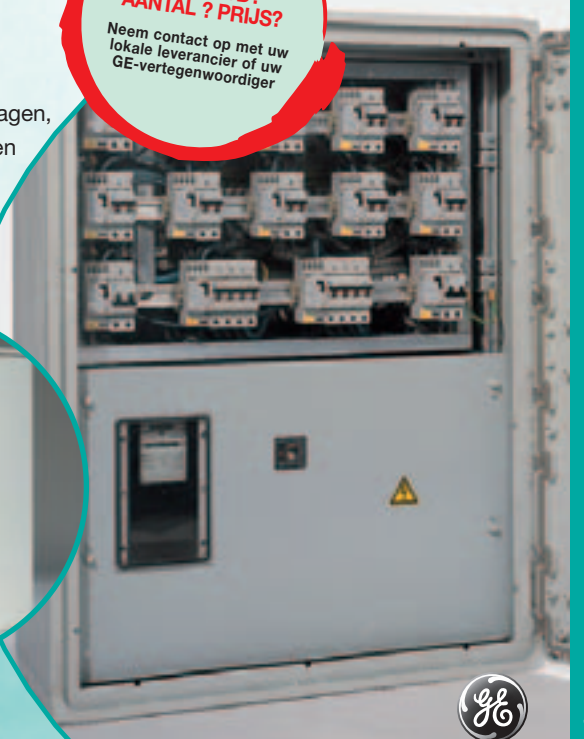

Klantenwens makkelijk in te vullen

Klantgericht

- Polyesterkasten - geverfd of in de massa gekleurd
- Uitgebreide machinale bewerkingen mogelijk (uitsparingen, frezen, boren, zagen, ponsen, ...voor allerhande toepassingen zoals vensters, ventilatie, regel- en controleapparatuur, meters....)
- Voor geassembleerde toebehoren
- Koppelbaarheid in de hoogte, breedte en diepte (alleen voor PolySafe kasten)
- Kasten kunnen uitgerust en bekabeld worden

**BESTELLEN?
LEVERTIJD?
AANTAL ? PRIJS?**

Neem contact op met uw lokale leverancier of uw GE-vertegenwoordiger