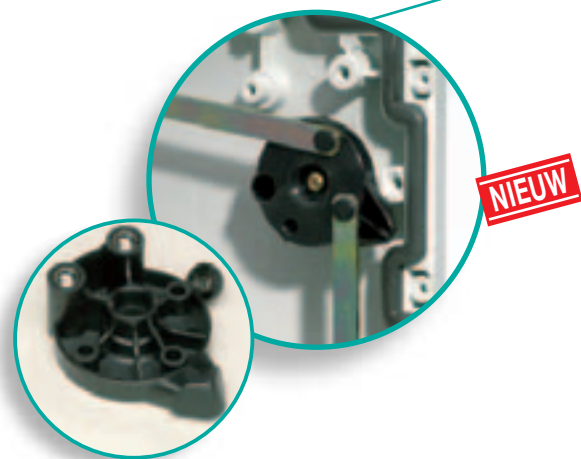

- Volledig samengebouwde kast (koppelbaar in hoogte, breedte, diepte)
- Binnen- en buitenopstelling
- 14 afmetingen van 500x500 tot 1250x1000x320 mm
- 3- of 5-puntsluiting
- Glasvezelversterkte polyester
- Beschermingswaarde IP65*-IK10 (volle deur)
- Montageplaat en modulair frame voor DIN apparatuur kunnen onmiddellijk in de kast bevestigd worden
- Mogelijkheid tot inbouwen van 19"/ETSI draaiframe of een IP20 binnendeur
- Wandmontage/ vloermontage/ paalbevestiging
- Standaard vloersokkel en DIN sokkel (polyester/beton)
- Keurmerken: UL/CSA

Montageframe voor modulaire DIN-rail apparatuur met individuele afdekplaten,
hartafstand 150mm, tot 238 modules!

WERKELIJKE IP65*

*	PolySafe	Product van concurrent A
Documentatie	IP65	IP65
Labotesten	IP65	IP45