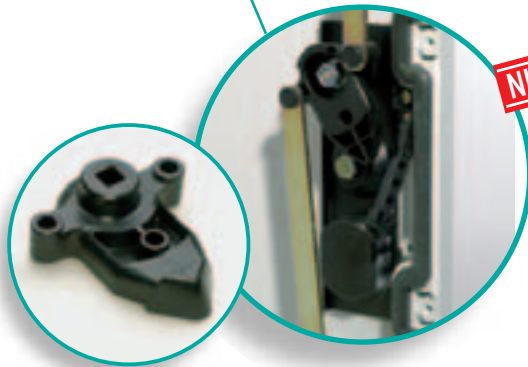

Ergonomisch nieuw sluitmechanisme

- Verminderde sluitkracht met 25%
- Gepatenteerde deurlifter voor centralisatie van de deur (alleen bij grotere afmetingen)
- Uitgerust met een handgreep

NIEUW

Voeding en drankindustrie