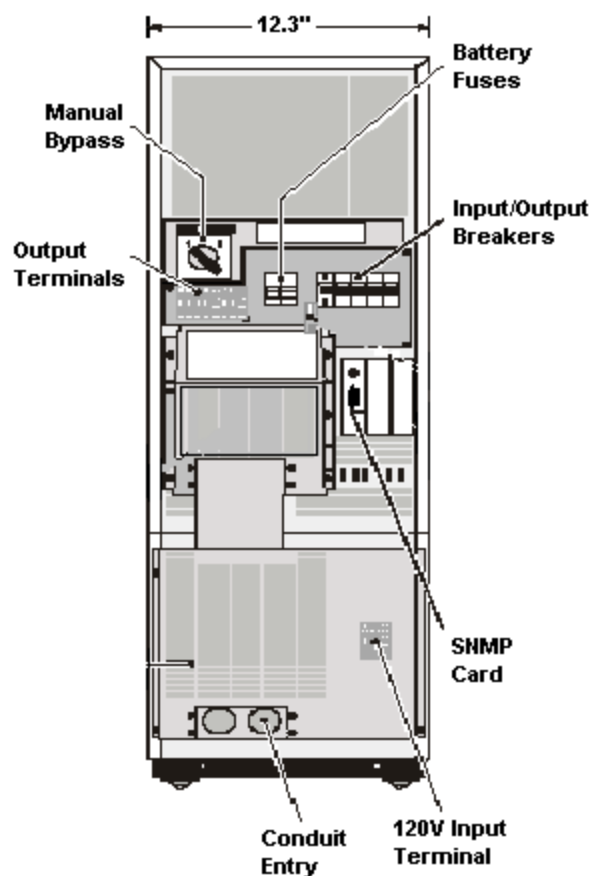

LanPro® 5/6-11U 120V input

FRONT

BACK

SIDE